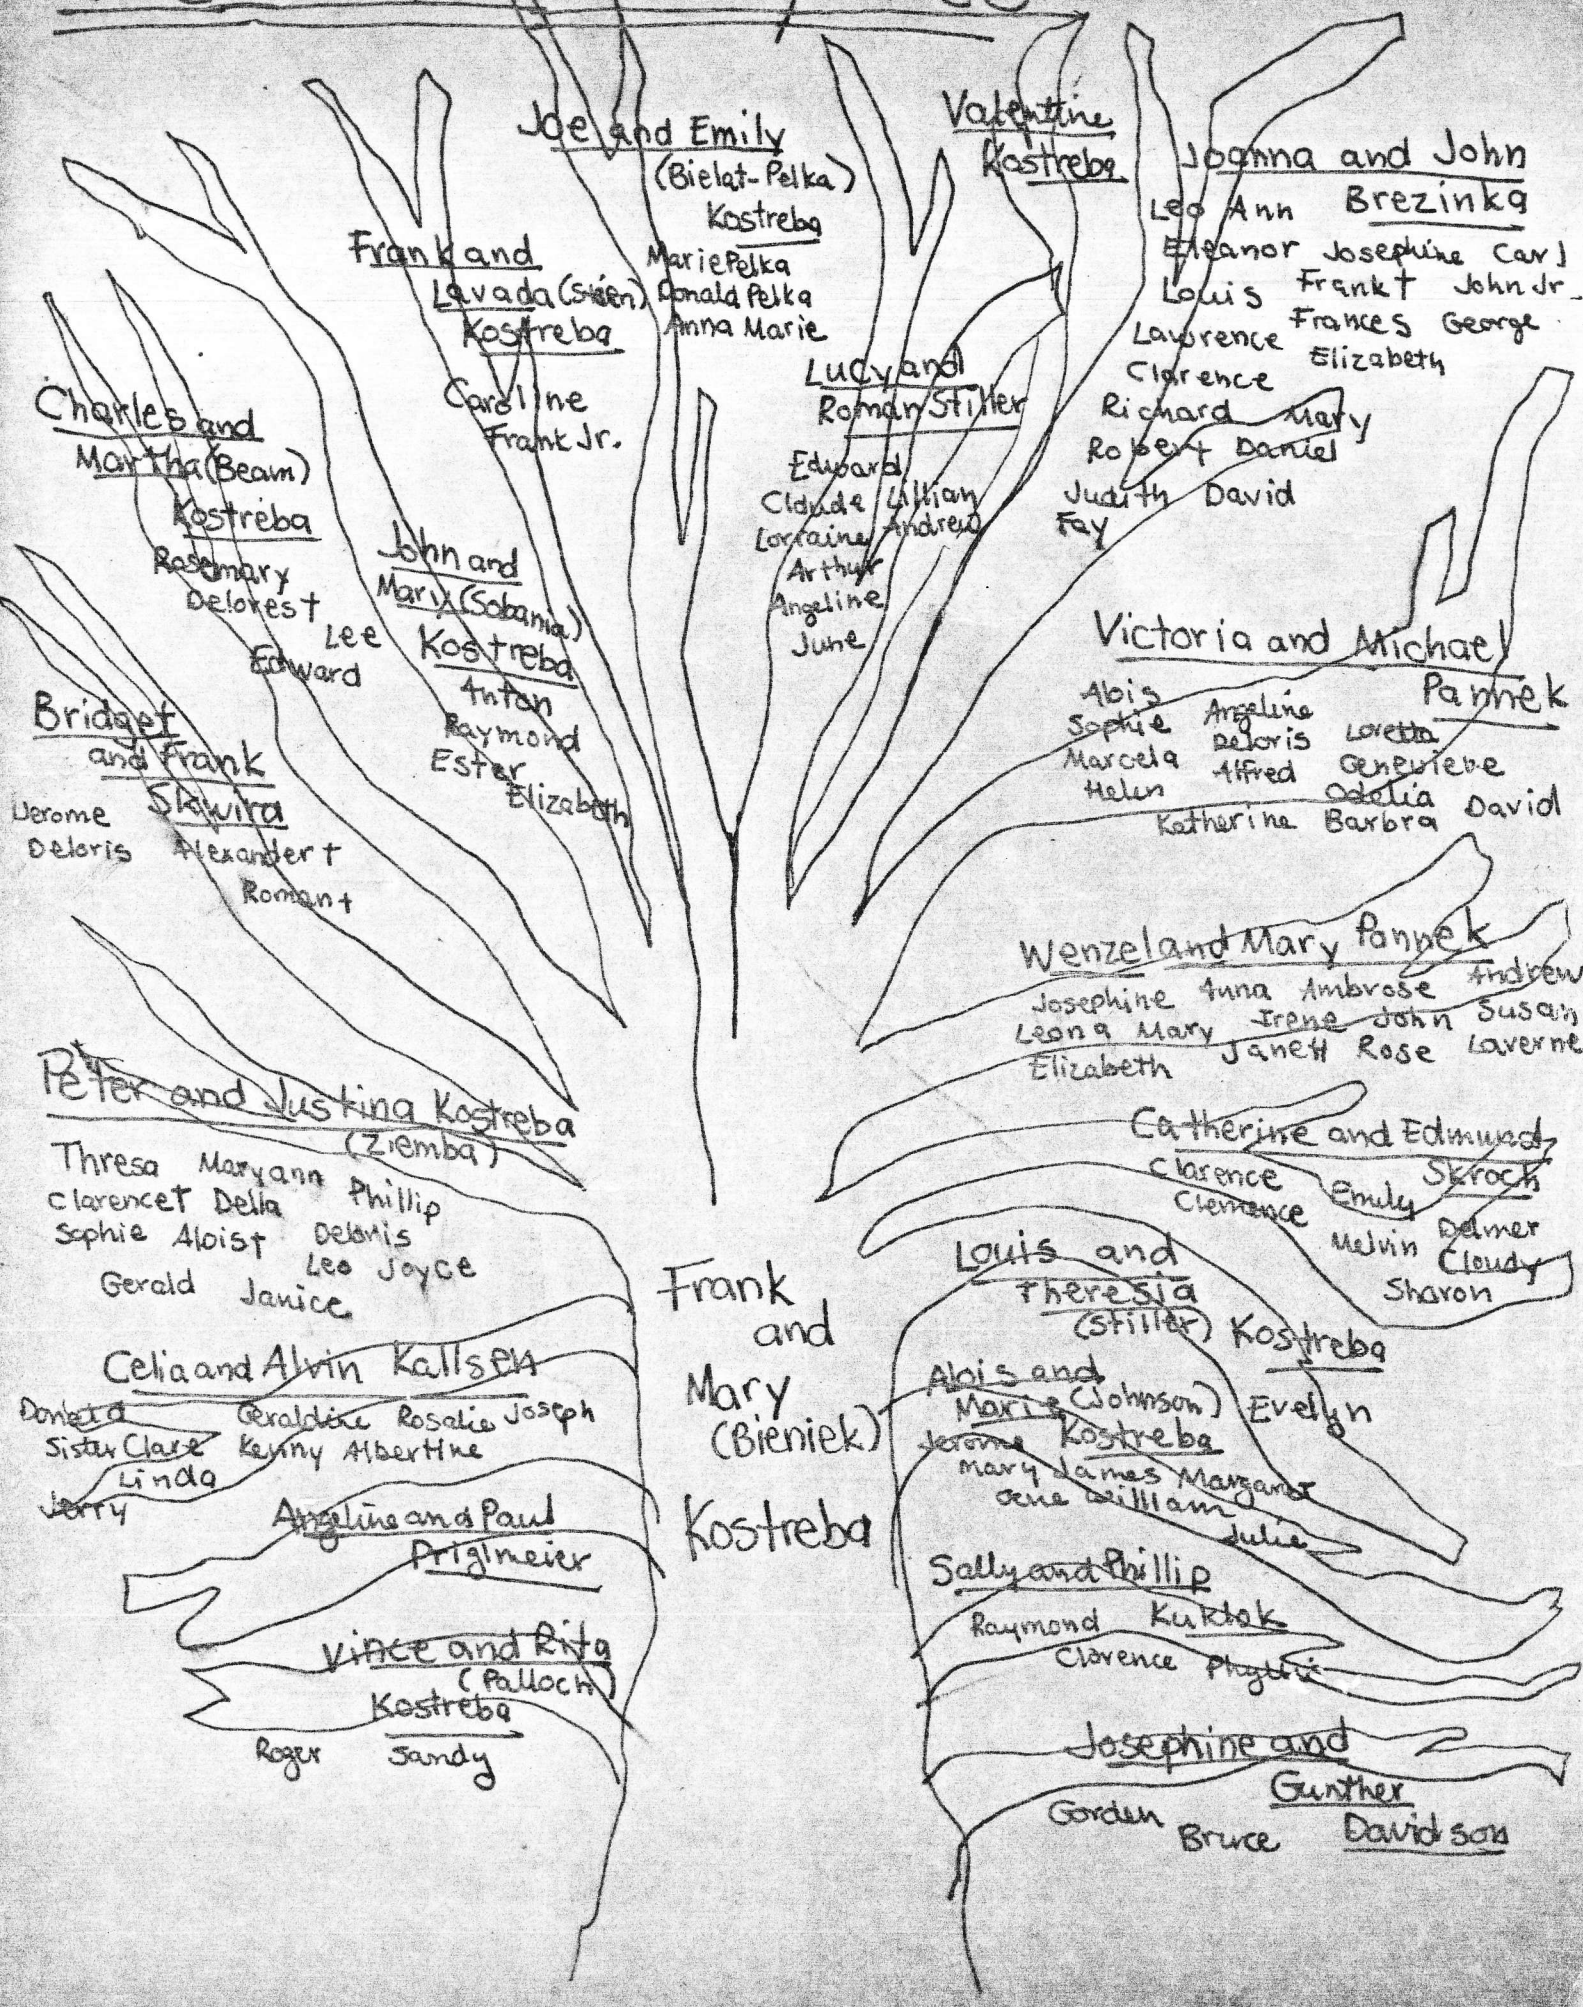

# The Kostreba Family Tree

Joe and Emily  
(Bielat-Pelka)  
Kostreba

Valentine  
Kostreba

Joanna and John  
Brezinka

Frank and  
Lavada (Sien)  
Kostreba

Marie Pelka  
Donald Pelka  
Anna Marie

Leo Ann  
Eleanor Josephine Carl  
Louis Frankt John Jr.  
Lawrence Frances George  
Clarence Elizabeth

Charles and  
Martha (Beam)  
Kostreba

Caroline  
Frank Jr.

Lucy and  
Roman Stiller

Richard Mary  
Robert Daniel  
Judith David  
Fay

Rosemary Delores  
Lee  
Edward

John and  
Mary (Sobania)  
Kostreba

Edward  
Claude Lillian  
Lorraine Andrew  
Arthur  
Angeline  
June